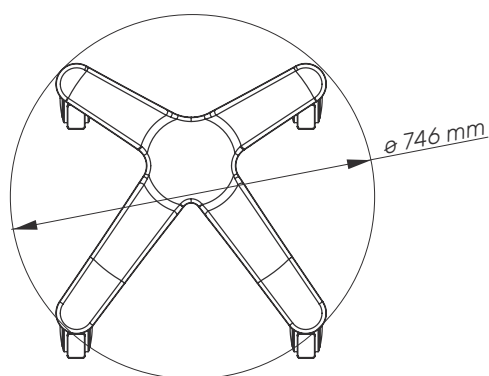

Характеристики на карта

Размери и механични данни

Основа

Характеристики

Височина	мин: 770 mm - макс.: 1170 mm
Размер на основата	746 mm (диаметър)
Размери на работната повърхност	Ш: 500 mm Д: 550 mm
Колела/ застопоряване	4 заключващи се, 100 mm диаметър
Товароносимост	35 Kg
Тегло на количката	20 Kg

Конструкция

Основен материал	Алуминий

Цвят

Tiger Drylac® 68/50396 (Metallic)

Бял (RAL 9016)

По избор

Сертификати

CE	IEC60601-1:2012 (Edition 3)
	Rohs

МЕДИКАЛ ДЕПО РИК ООД

София 1632, бул. Президент Линкълн 52, тел. (02) 80 52 501, 0885 978 698
Варна 9000, бул. Владислав Варненчик 256 – Varna Towers, тел./ф. (052) 65 50 35
www.mdrk.bg e-mail: office@mdrk.bg