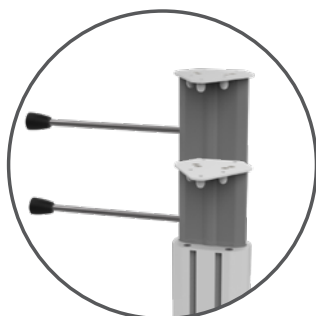

# BEAVER 1 Plus

BV1-6-10

Работен карт с регулируема височина, стойка за монитор, поставка за клавиатура, стойка за компютър и разклонител с 4 контакта

MEDICAL  
CART COMPANY

Произведено в Унгария

Ергономичен

Лесен за почистване

Малък отпечатък

8 години гаранция

Бърза настройка

Широка гама от аксесоари

Стойка за дисплей с отвори за прокарване на кабела

Регулируема по височина колона с газов амортисьор

ОПЦИЯ - стойка за 3D скенер

### Характеристики

Височина	мин: 770 mm - макс.: 1170 mm
Размер на основата	746 mm (диаметър)
Размери на работната повърхност	Ш: 500 mm Д: 550 mm
Колела/ застопоряване	4 заключващи се, 100 mm диаметър
Товароносимост	35 Kg
Тегло на количката	20 Kg