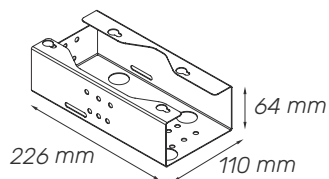

Държач за хранване