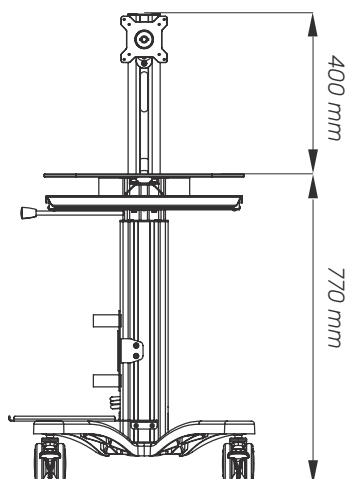

## Размери и механични данни

Работен плот

Държач за хранване

Основа

отпред

от страни

### Характеристики

Височина	мин: 770 mm - макс.: 1170 mm
Размер на основата	746 mm (диаметър)
Размери на работната повърхност	Ш: 500 mm Д: 550 mm
Колела/ застопоряване	4 заключващи се, 100 mm диаметър
Товароносимост	35 Kg
Тегло на количката	20 Kg