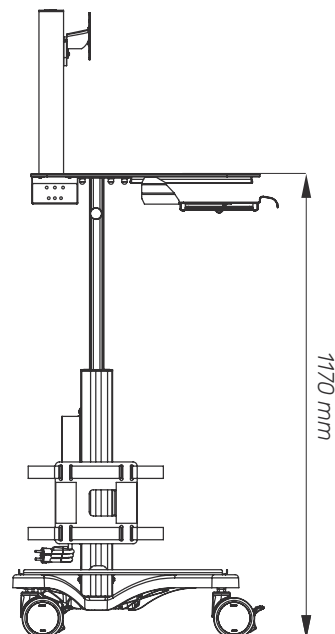

## Размери и механични данни

Работен плот

Държач за хранване

Основа

отпред

от страни

### Характеристики

Височина	мин: 770 mm - макс.: 1170 mm
Размер на основата	746 mm (диаметър)
Размери на работната повърхност	Ш: 500 mm Д: 550 mm
Колела/ застопоряване	4 заключващи се, 100 mm диаметър
Товароносимост	35 Kg
Тегло на количката	20 Kg

### Конструкция

Основен материал	Алуминий
------------------	----------