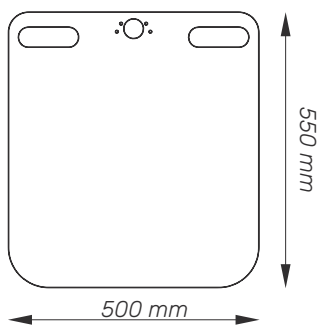

Характеристики на карта

Размери и механични данни

Работен плот